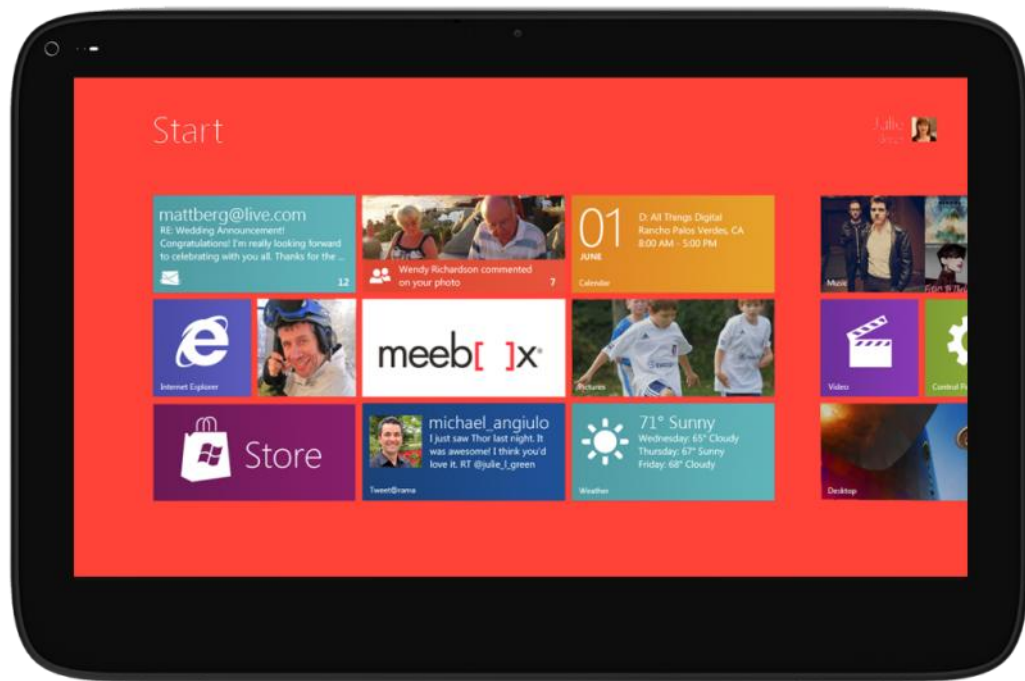

Un equipo para cada necesidad: Slate Básica

Procesador Intel Atom N450 1.66Ghz	 Memoria 1 GB DDR2	 Disco duro 32GB SSD
	 3G GPS 3G/GPS	
Lápiz y entrada multitáctil 2 puntos		 Bluetooth
 Windows 8 PRO	Rechargeable Li-Ion/37723 mWh/6972 Mv